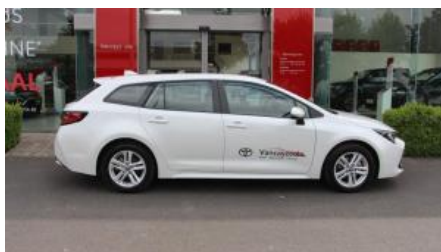

Afbeeldingen