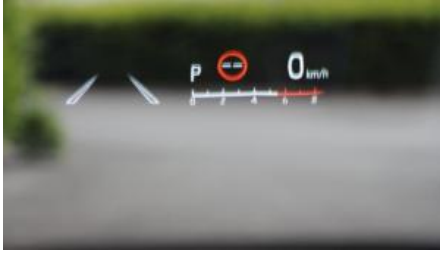

Afbeeldingen

Uitrusting

- Stock wagen nooit ingeschreven 0 km direct leverbaar
- 60 maand / 200.000km FABRIEKSWAARBORG EN WEGBIJSTAND
- trekhaak / leder / ... mogelijk in optie
- Zit u met vragen? Aarzel niet om ons te contacteren of kom vrijblijvend een kijkje nemen in onze showroom
- Voor betere afbeeldingen, routebeschrijving en openingsuren zie onze site www.vancayzeele.be
- Vermelde afbeeldingen en uitrustingen zijn louter informatief en niet bindend.
- afleverpack ter waarde van 299€ niet in begrepen in de prijs.

Opties

Aanraakscherm	Achteruitrijcamera	Adaptive Cruise Control
Airbag bestuurder	Airbag passagier	Alu velgen
Android Auto	Apple CarPlay	Armsteun
Automatische klimaatregeling	Automatische regensensor	Bandenspanningscontrole
Blind spot monitor	Bluetooth	Boordcomputer
Botswaarschuwing	Centrale vergrendeling	Cruise Control
Digitale radio-ontvangst	Elektrische achterruiten	Elektrische inklapbare buitenspiegels
Elektrische ruiten vooraan	Emergency Brake Assist	Head-up display
Inductieladen voor smartphones	Isofix	Keyless Entry
Klimaatregeling	Lane Departure Warning Systeem	LED dagrijverlichting
LED verlichting	Lederen stuurwiel	Lichtsensoren
Mistlampen	Multifunctioneel stuur	Multimediasysteem
Neerklapbare achterbank	Noodoproepsysteem	Park Assist
Parkeersensoren achteraan	Parkeersensoren vooraan	Spraakbediening
Startonderbreking	stuurbevestiging	Tractiecontrole
USB	velgen 16"	Verkeersbordherkenning