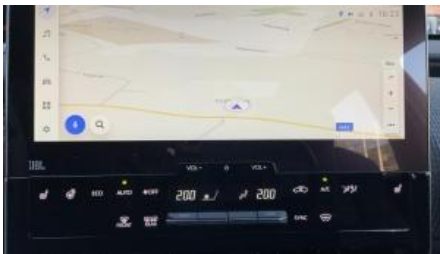

Toyota Bz4x - Style + Navi

URL: </stock/toyota-bz4x-style-navi>
Merk: Toyota
Model: bZ4X
Kleur: Grey
Versnellingen: 150kw / 204pk
Merk: Electric
Kilometerstand: 10000

Afbeeldingen

Toyota Relax: tot 10 jaar garantie bij Toyota