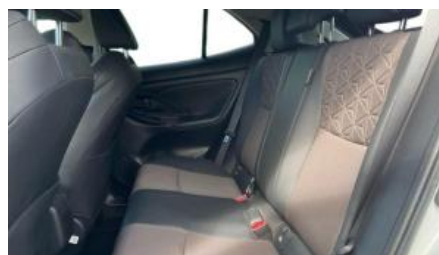

Afbeeldingen