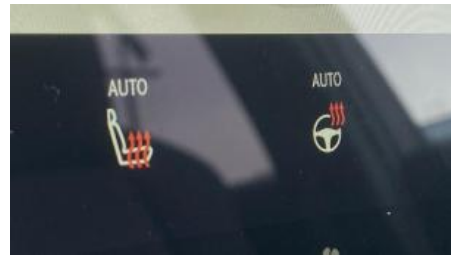

Toyota Bz4x - Pure + Cam + Gps + Sens V + A

URL:	/stock/toyota-bz4x-pure-cam-gps-sens-v
Merk:	Toyota
Model:	bZ4X
Kleur:	Black
Versnellingen:	123kw / 167pk
Merk:	Electric
Kilometerstand:	10

Afbeeldingen

Uitrusting

Opties

Aanraakscherm	Achteruitrijcamera	Adaptive Cruise Control
Airbag bestuurder	Airbag passagier	Alu velgen
Android Auto	Apple CarPlay	Armsteun
Automatische klimaatregeling	Automatische klimaatregeling, 2 zones	Automatische regensensor
Bandenspanningscontrole	Binnenspiegel automatisch dimmend	Blind spot monitor
Bluetooth	Boordcomputer	Botswaarschuwing
Centrale vergrendeling	Cruise Control	Dagrijlichten
Digital cockpit	Digitale radio-ontvangst	Elektrisch verstelbare voorzetels
Elektrische Achterklep	Elektrische achterruiten	Elektrische inklapbare buitenspiegels
Elektrische ruiten vooraan	Elektronische parkeerrem	Emergency Brake Assist
GPS Systeem	Grootlichtassistent	Handsfree
Hill-Hold Control	Inductieladen voor smartphones	Isofix
Keyless Entry	Klimaatregeling	Lane Departure Warning Systeem
LED dagrijverlichting	LED verlichting	Lederen stuurwiel
Lendensteun	Lichtsensoren	Mistlampen
Multifunctioneel stuur	Multimediasysteem	Neerklapbare achterbank
Noodoproepsysteem	Parkeersensoren achteraan	Parkeersensoren vooraan
Schakelpaddles	Spraakbediening	Start/Stop systeem
Startonderbreking	stuurbekrachtiging	Stuurwielverwarming
Tractiecontrole	USB	velgen 18"
Verkeersbordherkenning	Vermoeidheidsdetectie	Zetelverwarming
Zij-airbags		