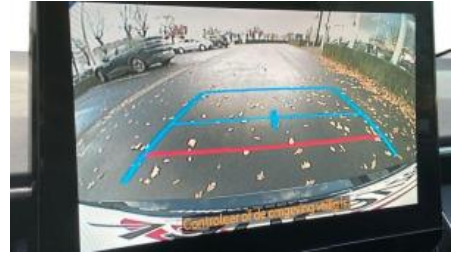

Toyota Corolla - Ts Teamplayer + Cam + Gps + Sens V + A

URL: </stock/toyota-corolla-ts-teamplayer-cam-gps-sens-v-4>

Merk: Toyota

Model: Corolla

Kleur: Black

Versnellingen: 103kw / 140pk

Merk: Hybride

Kilometerstand: 18339

Afbeeldingen

Uitrusting

- Deze wagen wordt geleverd met tot 10 Jaar Toyota Relax waarborg, keuring, carpass en onderhoud in eigen werkplaats
- Zit u met vragen? Aarzel niet om ons te contacteren of kom vrijblijvend een kijkje nemen in onze showroom
- Voor betere afbeeldingen, routebeschrijving en openingsuren zie site Vancayzeele
- ombouw lichte vracht / trekhaak / leder /... mogelijk in optie
- Geadverteerde nettoprijs excl afleveringspack en lakbescherming
- Inhoud leveringspack: Leveringsklaar maken voertuig, textiele en rubberen vloermatten, trunkliner, onderhoudsset, wettelijke kit, nummerplaat vooraan, installatie MyToyota-app