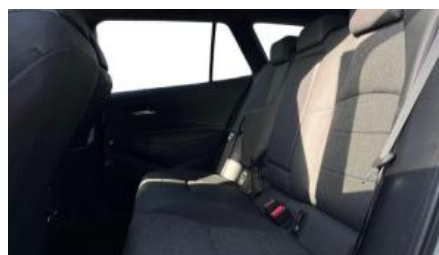

Afbeeldingen

Uitrusting

- Deze wagen wordt geleverd met tot 10 Jaar Toyota Relax waarborg, keuring, carpass en onderhoud in eigen werkplaats
- Zit u met vragen? Aarzel niet om ons te contacteren of kom vrijblijvend een kijkje nemen in onze showroom
- Voor betere afbeeldingen, routebeschrijving en openingsuren zie site Vancayzeele
- ombouw lichte vracht / trekhaak / leder /... mogelijk in optie
- Geadverteerde nettoprijs excl afleveringspack en lakbescherming
- Inhoud leveringspack: Leveringsklaar maken voertuig, textiele en rubberen vloermatten, trunkliner, onderhoudsset, wettelijke kit, nummerplaat vooraan, installatie MyToyota-app