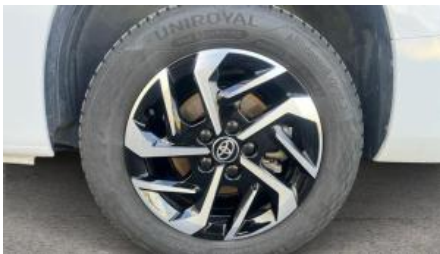

Toyota Proace City Verso - Lwb Family 7pl + Cam + Gps + Sens V + A + Dashcam

URL: </stock/toyota-proace-city-verso-lwb-family-7pl-cam-gps-sens-v-dashcam>

Merk: Toyota

Model: ProAce City Verso

Kleur: White

Versnellingen: 96kw / 130pk

Merk: Diesel

Kilometerstand: 27500

Afbeeldingen

Uitrusting

- Deze wagen wordt geleverd met tot 10 Jaar Toyota Relax waarborg, 10 Jaar wegbijstand, keuring, carpass en onderhoud in eigen werkplaats
- Zit u met vragen? Aarzel niet om ons te contacteren of kom vrijblijvend een kijkje nemen in onze showroom
- Voor betere afbeeldingen, routebeschrijving en openingsuren zie site Vancayzeele
- ombouw lichte vracht / trekhaak / leder /... mogelijk in optie
- Geadverteerde nettoprijs excl afleveringspack en lakbescherming
- Inhoud leveringspack: Leveringsklaar maken voertuig, textiele en rubberen vloermatten, trunkliner, onderhoudsset, wettelijke kit, nummerplaat vooraan, installatie MyToyota-app