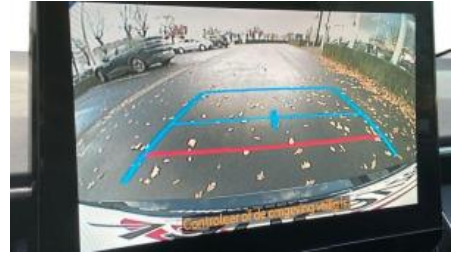

Toyota Corolla - Ts Teamplayer + Cam + Gps + Sens V + A

URL: </stock/toyota-corolla-ts-teamplayer-cam-gps-sens-v-11>

Merk: Toyota

Model: Corolla

Kleur: Black

Versnellingen: 103kw / 140pk

Merk: Hybride

Kilometerstand: 11669

Afbeeldingen

Uitrusting

- Deze wagen wordt geleverd met tot 10 Jaar Toyota Relax waarborg, keuring, carpass en onderhoud in eigen werkplaats
- Zit u met vragen? Aarzel niet om ons te contacteren of kom vrijblijvend een kijkje nemen in onze showroom
- Voor betere afbeeldingen, routebeschrijving en openingsuren zie site Vancayzeele
- Ombouw lichte vracht / trekhaak / leder /... mogelijk in optie
- Geadverteerde nettoprijs excl afleveringspack en lakbescherming
- Inhoud leveringspack: Leveringsklaar maken voertuig, textiele en rubberen vloermatten, trunkliner, wettelijke kit, nummerplaat vooraan, installatie MyToyota-app