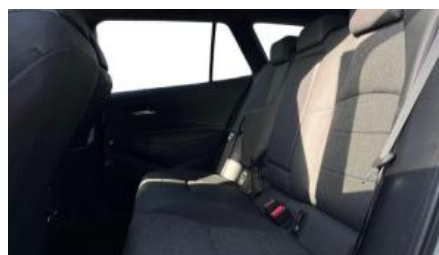

Afbeeldingen

Uitrusting

- Deze wagen wordt geleverd met tot 10 Jaar Toyota Relax waarborg, keuring, carpass en onderhoud in eigen werkplaats
- Zit u met vragen? Aarzel niet om ons te contacteren of kom vrijblijvend een kijkje nemen in onze showroom
- Voor betere afbeeldingen, routebeschrijving en openingsuren zie site Vancayzeele
- Ombouw lichte vracht / trekhaak / leder /... mogelijk in optie
- Geadverteerde nettoprijs excl afleveringspack en lakbescherming
- Inhoud leveringspack: Leveringsklaar maken voertuig, textiele en rubberen vloermatten, trunkliner, wettelijke kit, nummerplaat vooraan, installatie MyToyota-app