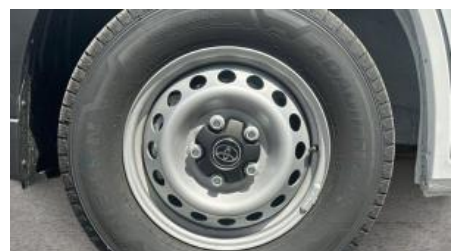

Toyota Proace Max - Dubbel Cabine Active Heavy + 36074 + Btw

URL: </stock/toyota-proace-max-dubbel-cabine-active-heavy-36074-btw>

Merk: Toyota

Model: Proace Max

Kleur: White

Versnellingen: 103kw / 140pk

Merk: Diesel

Kilometerstand: 10

Afbeeldingen

Uitrusting

- Deze wagen wordt geleverd met tot 10 Jaar Toyota Relax waarborg, keuring, carpass en onderhoud in eigen werkplaats
- Zit u met vragen? Aarzel niet om ons te contacteren of kom vrijblijvend een kijkje nemen in onze showroom
- Voor betere afbeeldingen, routebeschrijving en openingsuren zie site Vancayzeele
- Ombouw trekhaak / leder /... mogelijk in optie
- Geadverteerde nettoprijs excl afleveringspack en lakbescherming
- Inhoud leveringspack: Leveringsklaar maken voertuig, textiele en rubberen vloermatten, wettelijke kit, nummerplaat vooraan
- **PRIJS ENKEL GELDIG VOOR BEDRIJVEN EN ZELFSTANDIGEN PARTICULIERE PRIJS OP AANVRAAG**