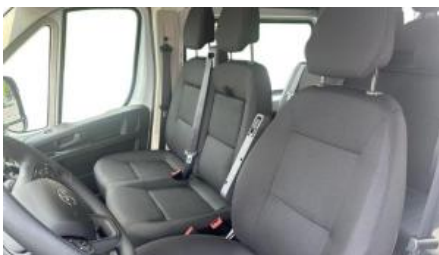

Toyota Proace Max - Dubbel Cabine Active Heavy + 36074 + Btw

URL: </stock/toyota-proace-max-dubbel-cabine-active-heavy-36074-btw>

Merk: Toyota

Model: Proace Max

Kleur: White

Versnellingen: 103kw / 140pk

Merk: Diesel

Kilometerstand: 10

Afbeeldingen

Uitrusting

- Deze wagen wordt geleverd met tot 10 Jaar Toyota Relax waarborg, keuring, carpass en onderhoud in eigen werkplaats
- Zit u met vragen? Aarzel niet om ons te contacteren of kom vrijblijvend een kijkje nemen in onze showroom
- Voor betere afbeeldingen, routebeschrijving en openingsuren zie site Vancayzeele
- Ombouw trekhaak / leder /... mogelijk in optie
- Geadverteerde nettoprijs excl afleveringspack en lakbescherming
- Inhoud leveringspack: Leveringsklaar maken voertuig, textiele en rubberen vloermatten, wettelijke kit, nummerplaat vooraan
- **PRIJS ENKEL GELDIG VOOR BEDRIJVEN EN ZELFSTANDIGEN PARTICULIERE PRIJS OP AANVRAAG**