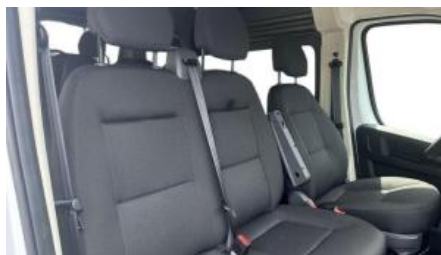

Toyota Proace Max - Dubbel Cabine Active Heavy + 36074 + Btw

URL: </stock/toyota-proace-max-dubbel-cabine-active-heavy-36074-btw>

Merk: Toyota

Model: Proace Max

Kleur: White

Versnellingen: 103kw / 140pk

Merk: Diesel

Kilometerstand: 10

Afbeeldingen

Uitrusting

- Deze wagen wordt geleverd met tot 10 Jaar Toyota Relax waarborg, keuring, carpass en onderhoud in eigen werkplaats
- Zit u met vragen? Aarzel niet om ons te contacteren of kom vrijblijvend een kijkje nemen in onze showroom
- Voor betere afbeeldingen, routebeschrijving en openingsuren zie site Vancayzeele
- Ombouw trekhaak / leder /... mogelijk in optie
- Geadverteerde nettoprijs excl afleveringspack en lakbescherming
- Inhoud leveringspack: Leveringsklaar maken voertuig, textiele en rubberen vloermatten, wettelijke kit, nummerplaat vooraan
- **PRIJS ENKEL GELDIG VOOR BEDRIJVEN EN ZELFSTANDIGEN PARTICULIERE PRIJS OP AANVRAAG**