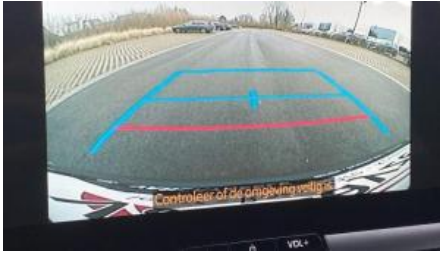

Toyota C-hr - Prime + Cam + Gps + Sens Vanda

URL: </stock/toyota-c-hr-prime-cam-gps-sens-vanda>

Merk: Toyota

Model: C-HR

Kleur: Grey

Versnellingen: 103kw / 140pk

Merk: Hybride

Kilometerstand: 10000

Afbeeldingen

Uitrusting

- Deze wagen wordt geleverd met tot 10 Jaar Toyota Relax waarborg en tot 10 Jaar wegbijstand
- Zit u met vragen? Aarzel niet om ons te contacteren of kom vrijblijvend een kijkje nemen in onze showroom
- Voor betere afbeeldingen, routebeschrijving en openingsuren zie site Vancayzeele
- ombouw lichte vracht / trekhaak / leder /... mogelijk in optie
- Geadverteerde prijs incl leveringspack
- Inhoud leveringspack: Leveringsklaar maken voertuig, textiele en rubberen vloermatten, wettelijke kit, nummerplaat vooraan, installatie MyToyota-app