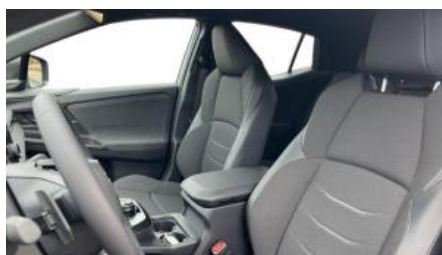

Afbeeldingen