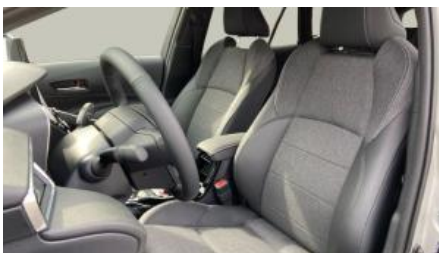

Toyota Corolla - Ts + Style + Tech Pack + Cam + Nav + Sen

URL: </stock/toyota-corolla-ts-style-tech-pack-cam-nav-sen-0>

Merk: Toyota

Model: Corolla

Kleur: Silver

Versnellingen: 103kw / 140pk

Merk: Hybride

Kilometerstand: 10000

Afbeeldingen

Uitrusting

- Deze wagen wordt geleverd met tot 10 Jaar Toyota Relax waarborg en tot 10 Jaar wegbijstand
- Zit u met vragen? Aarzel niet om ons te contacteren of kom vrijblijvend een kijkje nemen in onze showroom
- Voor betere afbeeldingen, routebeschrijving en openingsuren zie site Vancayzeele
- ombouw lichte vracht / trekhaak / leder /... mogelijk in optie
- Geadverteerde nettoprijs incl afleveringspack
- Inhoud leveringspack: Leveringsklaar maken voertuig, textiele en rubberen vloermatten, wettelijke kit, nummerplaat vooraan, installatie MyToyota-app

Opties

Aanraakscherm	Achteruitrijcamera	Adaptive Cruise Control
Airbag bestuurder	Airbag passagier	Alu velgen
Android Auto	Apple CarPlay	Armsteun
Automatische klimaatregeling	Automatische klimaatregeling, 2 zones	Automatische regensensor
Bandenspanningscontrole	Binnenspiegel automatisch dimmend	Blind spot monitor
Bluetooth	Boordcomputer	Botswaarschuwing
Centrale vergrendeling	Cruise Control	Digital cockpit
Digitale radio-ontvangst	Elektrische Achterklep	Elektrische achterruiten
Elektrische inklapbare buitenspiegels	Elektrische ruiten vooraan	Elektronische parkeerrem
Emergency Brake Assist	Getinte ramen	GPS Professional
Grootlichtassistent	Handsfree	Hill-Hold Control
Inductieladen voor smartphones	Isofix	Keyless Entry
Klimaatregeling	Lane Departure Warning Systeem	LED dagrijverlichting
LED verlichting	Lederen stuurwiel	Lendensteun
Lichtsensoren	Mistlampen	Multifunctioneel stuur
Multimediasysteem	Neerklapbare achterbank	Noodoproepsysteem
Parkeersensoren achteraan	Parkeersensoren vooraan	Spraakbediening
Start/Stop systeem	Startonderbreking	stuurbekrachtiging
Stuurwielverwarming	Tractiecontrole	USB
velgen 18"	Verkeersbordherkenning	Voorruitverwarming
Zetelverwarming	Zij-airbags	