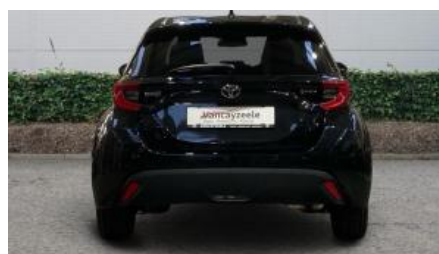

Toyota Yaris - Iconic + Hi-techpack + Cam + Nav + Sens V + A

URL: </stock/toyota-yaris-iconic-hi-techpack-cam-nav-sens-v-0>

Merk: Toyota

Model: Yaris

Kleur: Black

Versnellingen: 85kw / 116pk

Merk: Hybride

Kilometerstand: 10000

Afbeeldingen

Uitrusting

- Deze wagen wordt geleverd met tot 10 Jaar Toyota Relax waarborg en tot 10 Jaar wegbijstand
- Zit u met vragen? Aarzel niet om ons te contacteren of kom vrijblijvend een kijkje nemen in onze showroom
- Voor betere afbeeldingen, routebeschrijving en openingsuren zie site Vancayzeele
- ombouw lichte vracht / trekhaak / leder /... mogelijk in optie
- Geadverteerde nettoprijs incl afleveringspack
- Inhoud leveringspack: Leveringsklaar maken voertuig, textiele en rubberen vloermatten, wettelijke kit, nummerplaat vooraan, installatie MyToyota-app