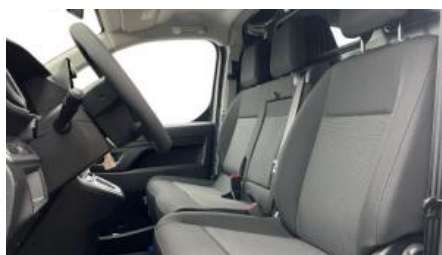

Afbeeldingen