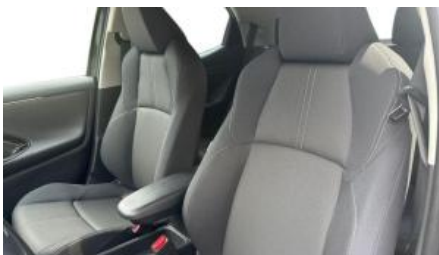

Toyota Yaris - Iconic + Hi-techpack + Cam + Gps + Sens V + A

URL: </stock/toyota-yaris-iconic-hi-techpack-cam-gps-sens-v-0>

Merk: Toyota

Model: Yaris

Kleur: Grey

Versnellingen: 85kw / 116pk

Merk: Hybride

Kilometerstand: 10

Afbeeldingen

Uitrusting

- Deze wagen wordt geleverd met tot 10 Jaar Toyota Relax waarborg, 10 Jaar wegbijstand, keuring, carpass en onderhoud in eigen werkplaats
- Zit u met vragen? Aarzel niet om ons te contacteren of kom vrijblijvend een kijkje nemen in onze showroom
- Voor betere afbeeldingen, routebeschrijving en openingsuren zie site Vancayzeele
- Ombouw lichte vracht / trekhaak / leder /... mogelijk in optie
- Geadverteerde nettoprijs incl afleveringspack
- Inhoud leveringspack: Leveringsklaar maken voertuig, textiele en rubberen vloermatten, trunkliner, wettelijke kit, nummerplaat vooraan, installatie MyToyota-app

Opties

Aanraakscherm	Achteruitrijcamera	Adaptive Cruise Control
Airbag bestuurder	Airbag passagier	Alu velgen
Android Auto	Apple CarPlay	Armsteun
Automatische klimaatregeling	Automatische regensensor	Bandenspanningscontrole
Binnenspiegel automatisch dimmend	Blind spot monitor	Bluetooth
Boordcomputer	Botswaarschuwing	Centrale vergrendeling
Cruise Control	Digitale radio-ontvangst	Elektrische achterruiten
Elektrische inklapbare buitenspiegels	Elektrische ruiten vooraan	Elektronische parkeerrem
Emergency Brake Assist	ESP	Getinte ramen
GPS Systeem	Grootlichtassistent	Handsfree
Hill-Hold Control	Inductieladen voor smartphones	Isofix
Keyless Entry	Klimaatregeling	Lane Departure Warning Systeem
LED dagrijverlichting	LED verlichting	Lederen stuurwiel
Lendensteun	Lichtsensoren	Mistlampen
Multifunctioneel stuur	Multimediasysteem	Neerklapbare achterbank
Noodoproepsysteem	Parkeersensoren achteraan	Parkeersensoren vooraan
Spraakbediening	Start/Stop systeem	Startonderbreking
stuurbekrachtiging	Stuurwielverwarming	Tractiecontrole
USB	velgen 17"	Verkeersbordherkenning
Vermoeidheidsdetectie	Zetelverwarming	Zij-airbags